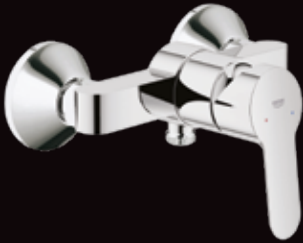

40 490 Ft

BAUEDGE zuhanycsaptelep

- fémfogantyú,
- állítható mennyiségkorlátozó

18 490 Ft

EUROSMART COSMO zuhany csaptelep

- Silkmove 46 mm-es kerámiabetét
- zuhanykimenet lent 1/2", állítható mennyiségkorlátozó, beépített visszafolyásgátló