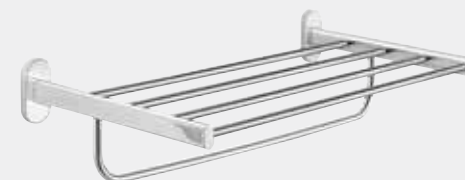

- fedeles
- krómozott

5 990 Ft

FEBO törölközőtartó

- krómozott

26 990 Ft

ELEGANCE folyékonyszappan- adagoló

- 180 ml üveg tartó
- fali szereléshez,
- krómozott

44 490 Ft