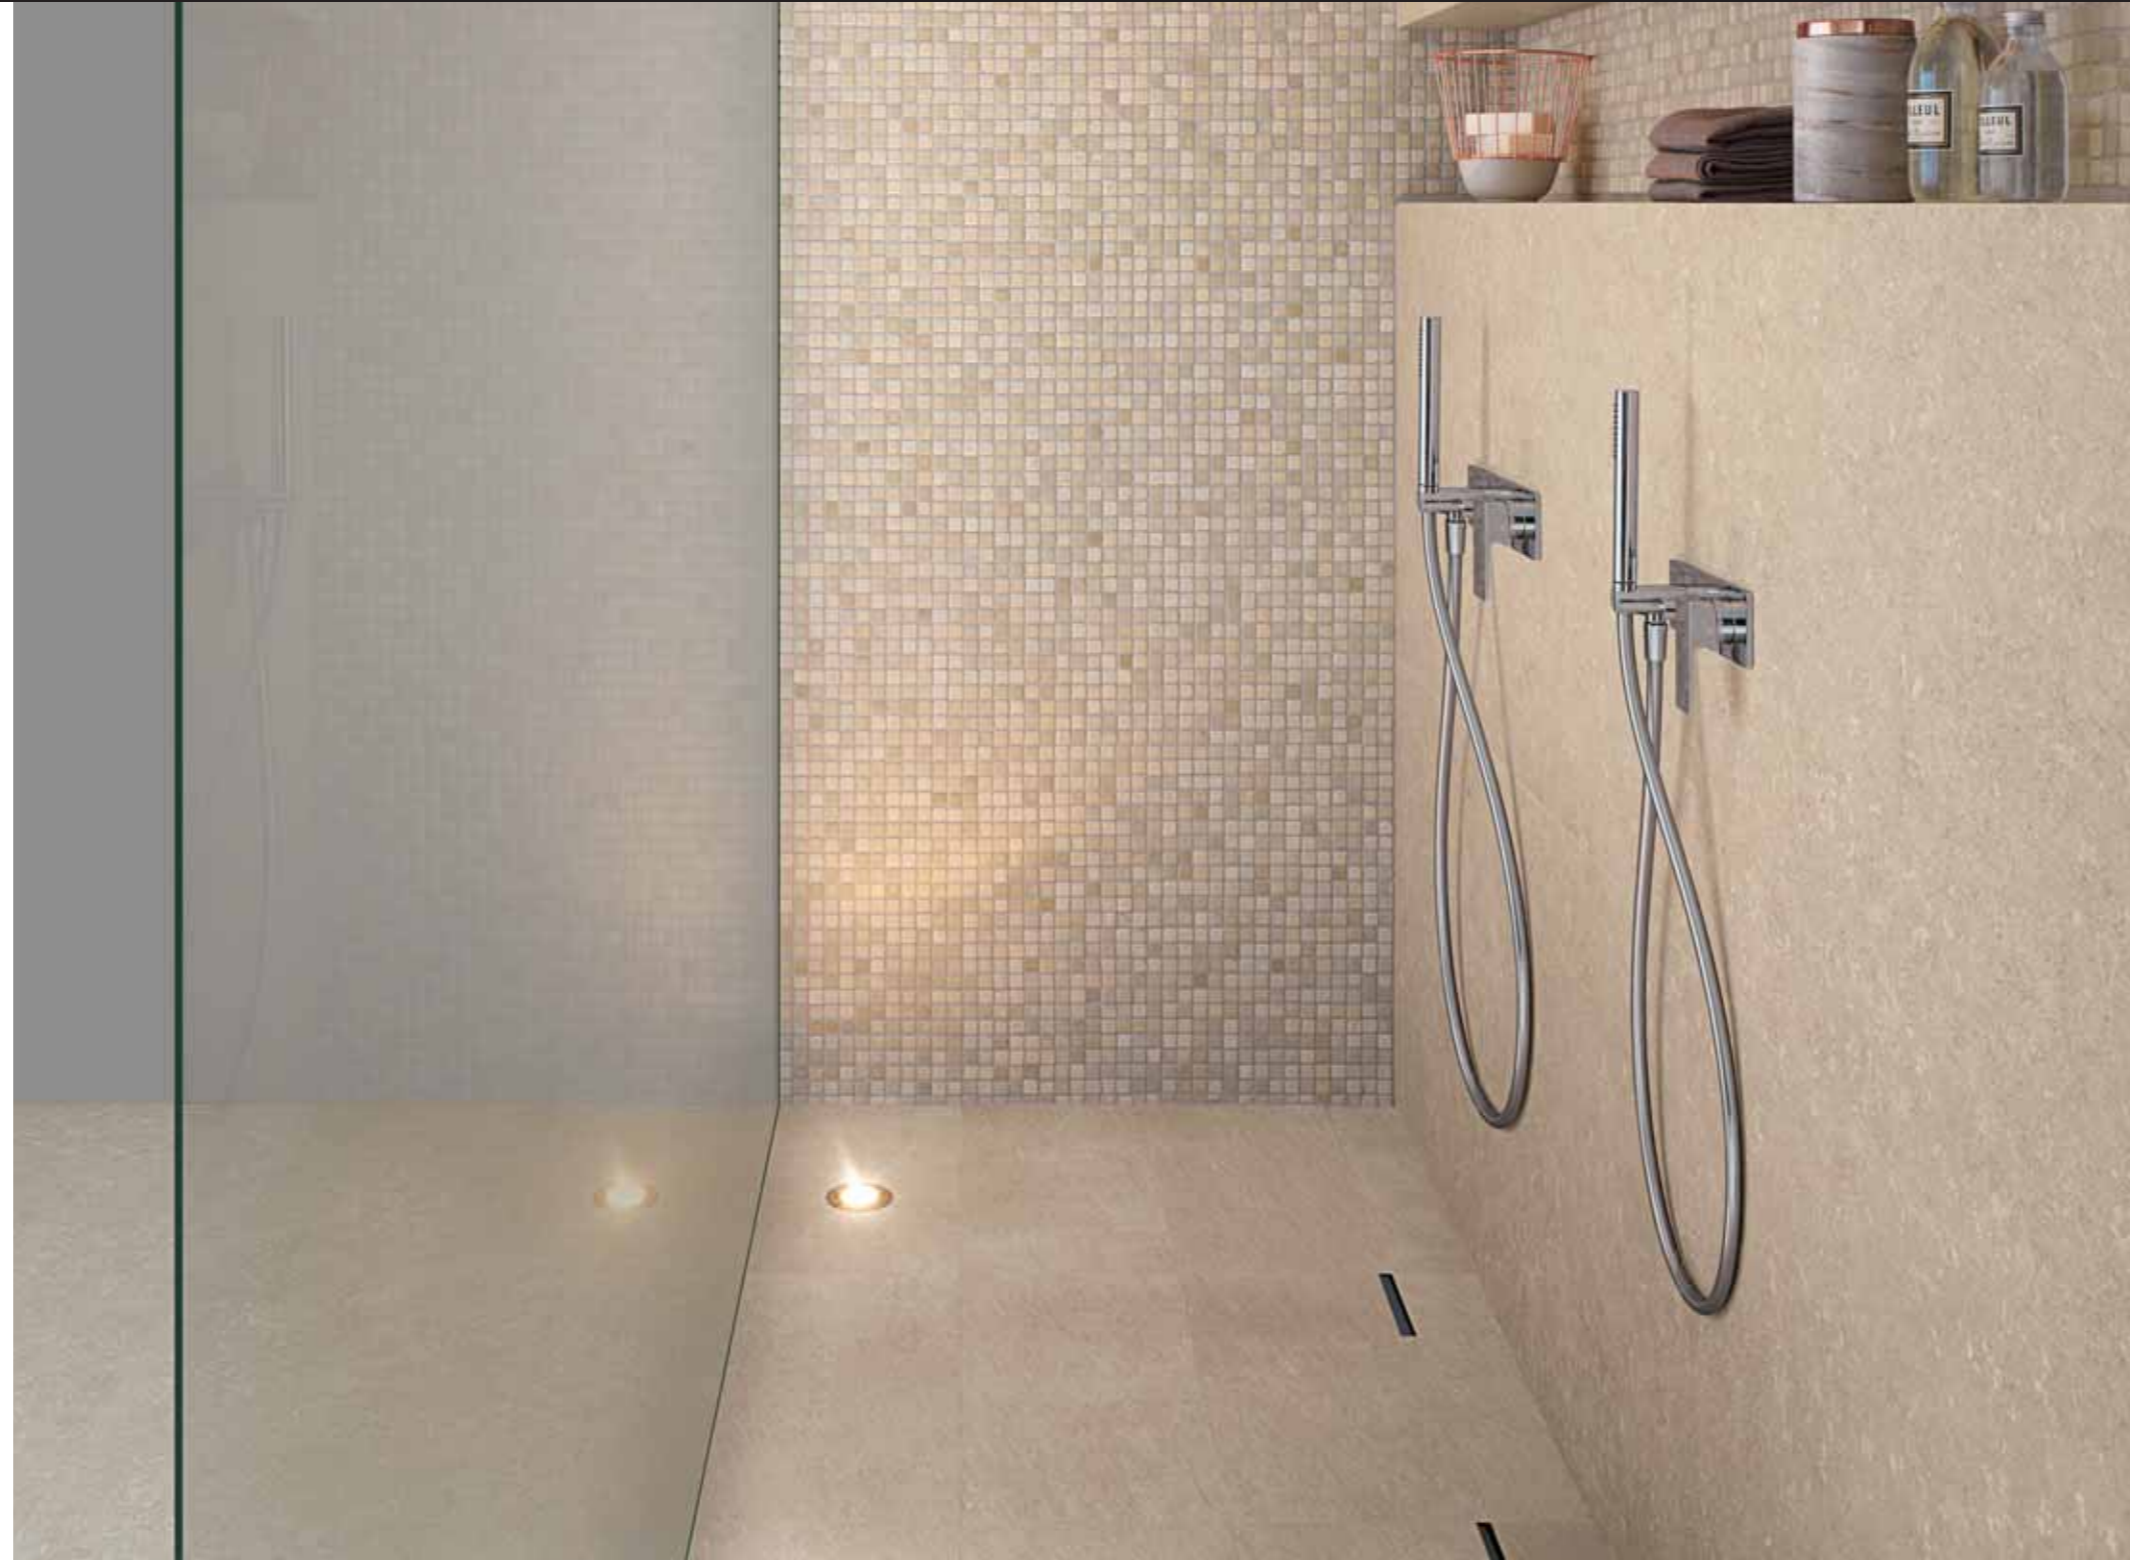

Alaplap | padló

Alaplap | padló