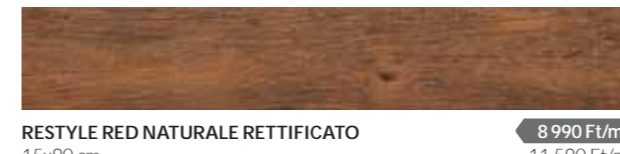

TYPE DARK
30x60 cm
8 890 Ft/m²
9 990 Ft/m²

TYPE GREY
60x120 cm
12 990 Ft/m²
14 390 Ft/m²

TYPE RUST
60x120 cm
12 990 Ft/m²
14 390 Ft/m²

TYPE DARK
60x120 cm
12 990 Ft/m²
14 390 Ft/m²

Dekor

TYPE GREY MURETTO 3D
31,5x45 cm
19 990 Ft/m²
22 290 Ft/m²

TYPE RUST MURETTO 3D
31,5x45 cm
19 990 Ft/m²
22 290 Ft/m²

TYPE DARK MURETTO 3D
31,5x45 cm
19 990 Ft/m²
22 290 Ft/m²

MARCA CORONA RESTYLE

Alaplap

RESTYLE RED NATURALE RETTIFICATO
22,5x90 cm
8 990 Ft/m²
11 590 Ft/m²

RESTYLE BEIGE NATURALE RETTIFICATO
22,5x90 cm
8 990 Ft/m²
11 590 Ft/m²

RESTYLE BROWN NATURALE RETTIFICATO
22,5x90 cm
8 990 Ft/m²
11 590 Ft/m²

RESTYLE RED NATURALE RETTIFICATO
15x90 cm
8 990 Ft/m²
11 590 Ft/m²