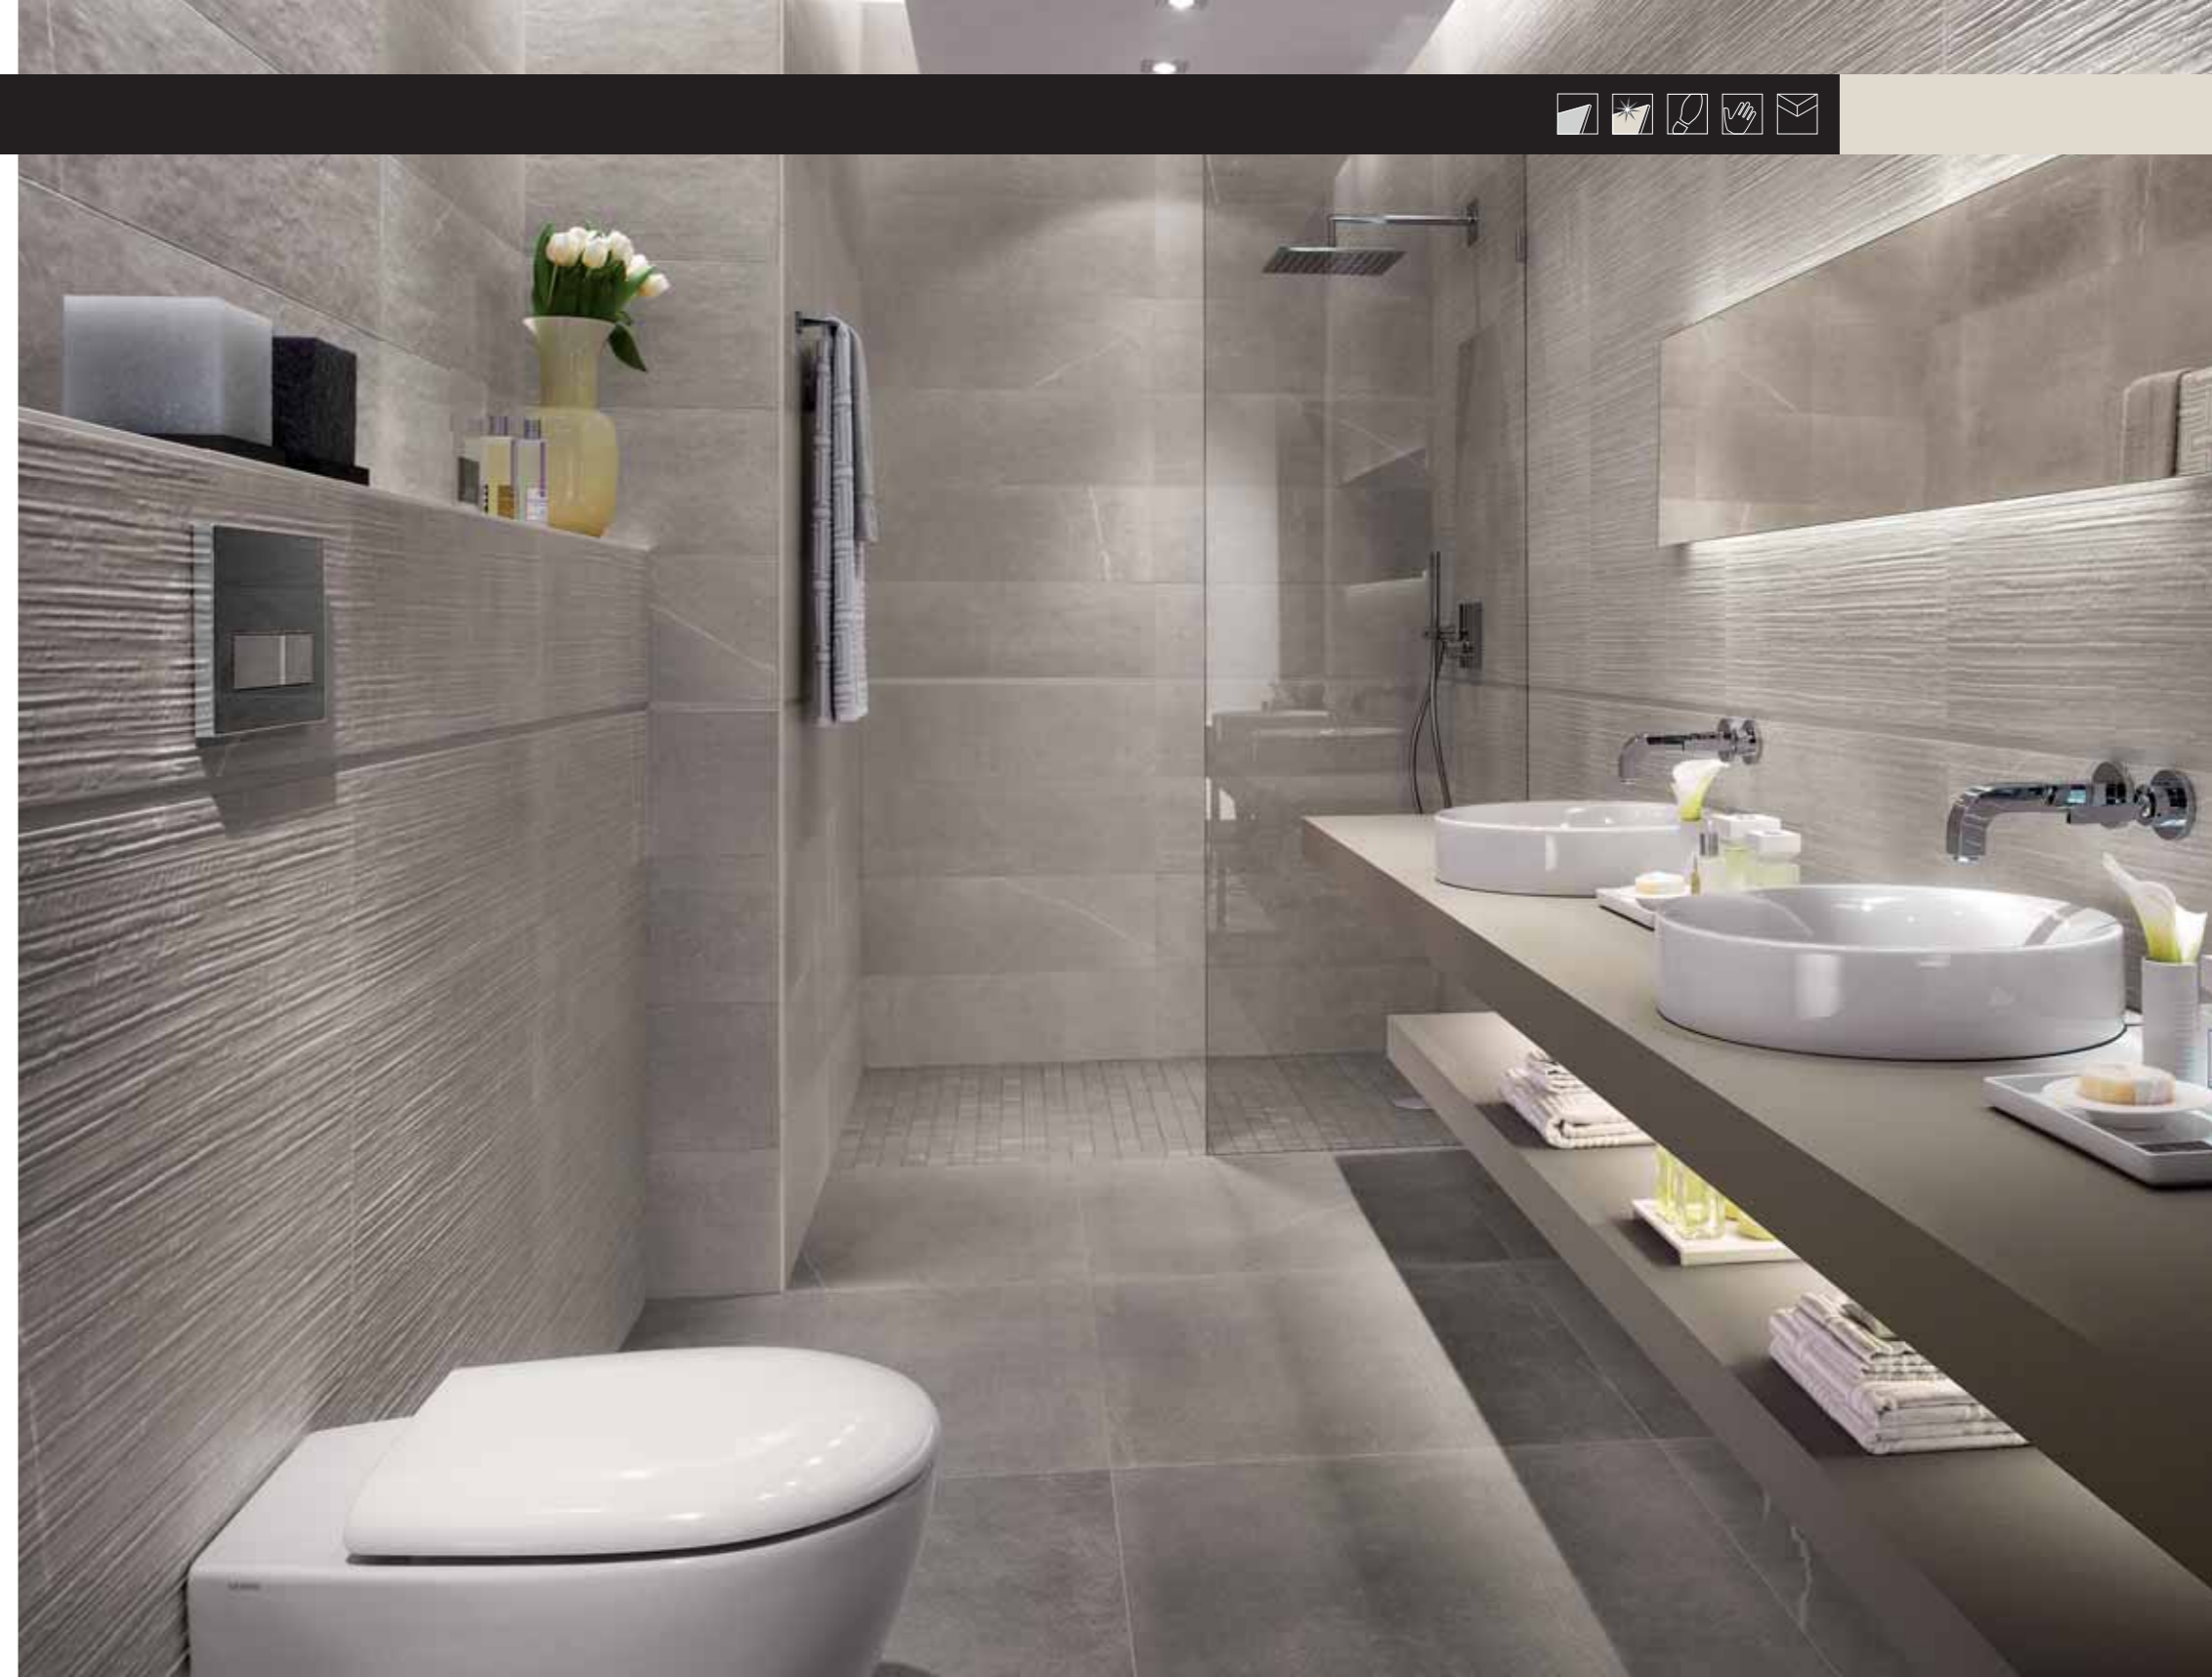

Alaplap

10 990 Ft/m²
44 090 Ft/m²
11 990 Ft/m²
44 990 Ft/m²

10 990 Ft/m²
44 090 Ft/m²
11 990 Ft/m²
44 990 Ft/m²

10 990 Ft/m²
44 090 Ft/m²
11 990 Ft/m²
44 990 Ft/m²

10 990 Ft/m²
44 690 Ft/m²
11 990 Ft/m²
45 590 Ft/m²

8 790 Ft/m²
41 690 Ft/m²

8 790 Ft/m²
41 690 Ft/m²

8 790 Ft/m²
41 690 Ft/m²

9 390 Ft/m²
42 290 Ft/m²

9 390 Ft/m²
42 290 Ft/m²

9 390 Ft/m²
42 290 Ft/m²

10 990 Ft/m²
44 690 Ft/m²
11 990 Ft/m²
45 590 Ft/m²