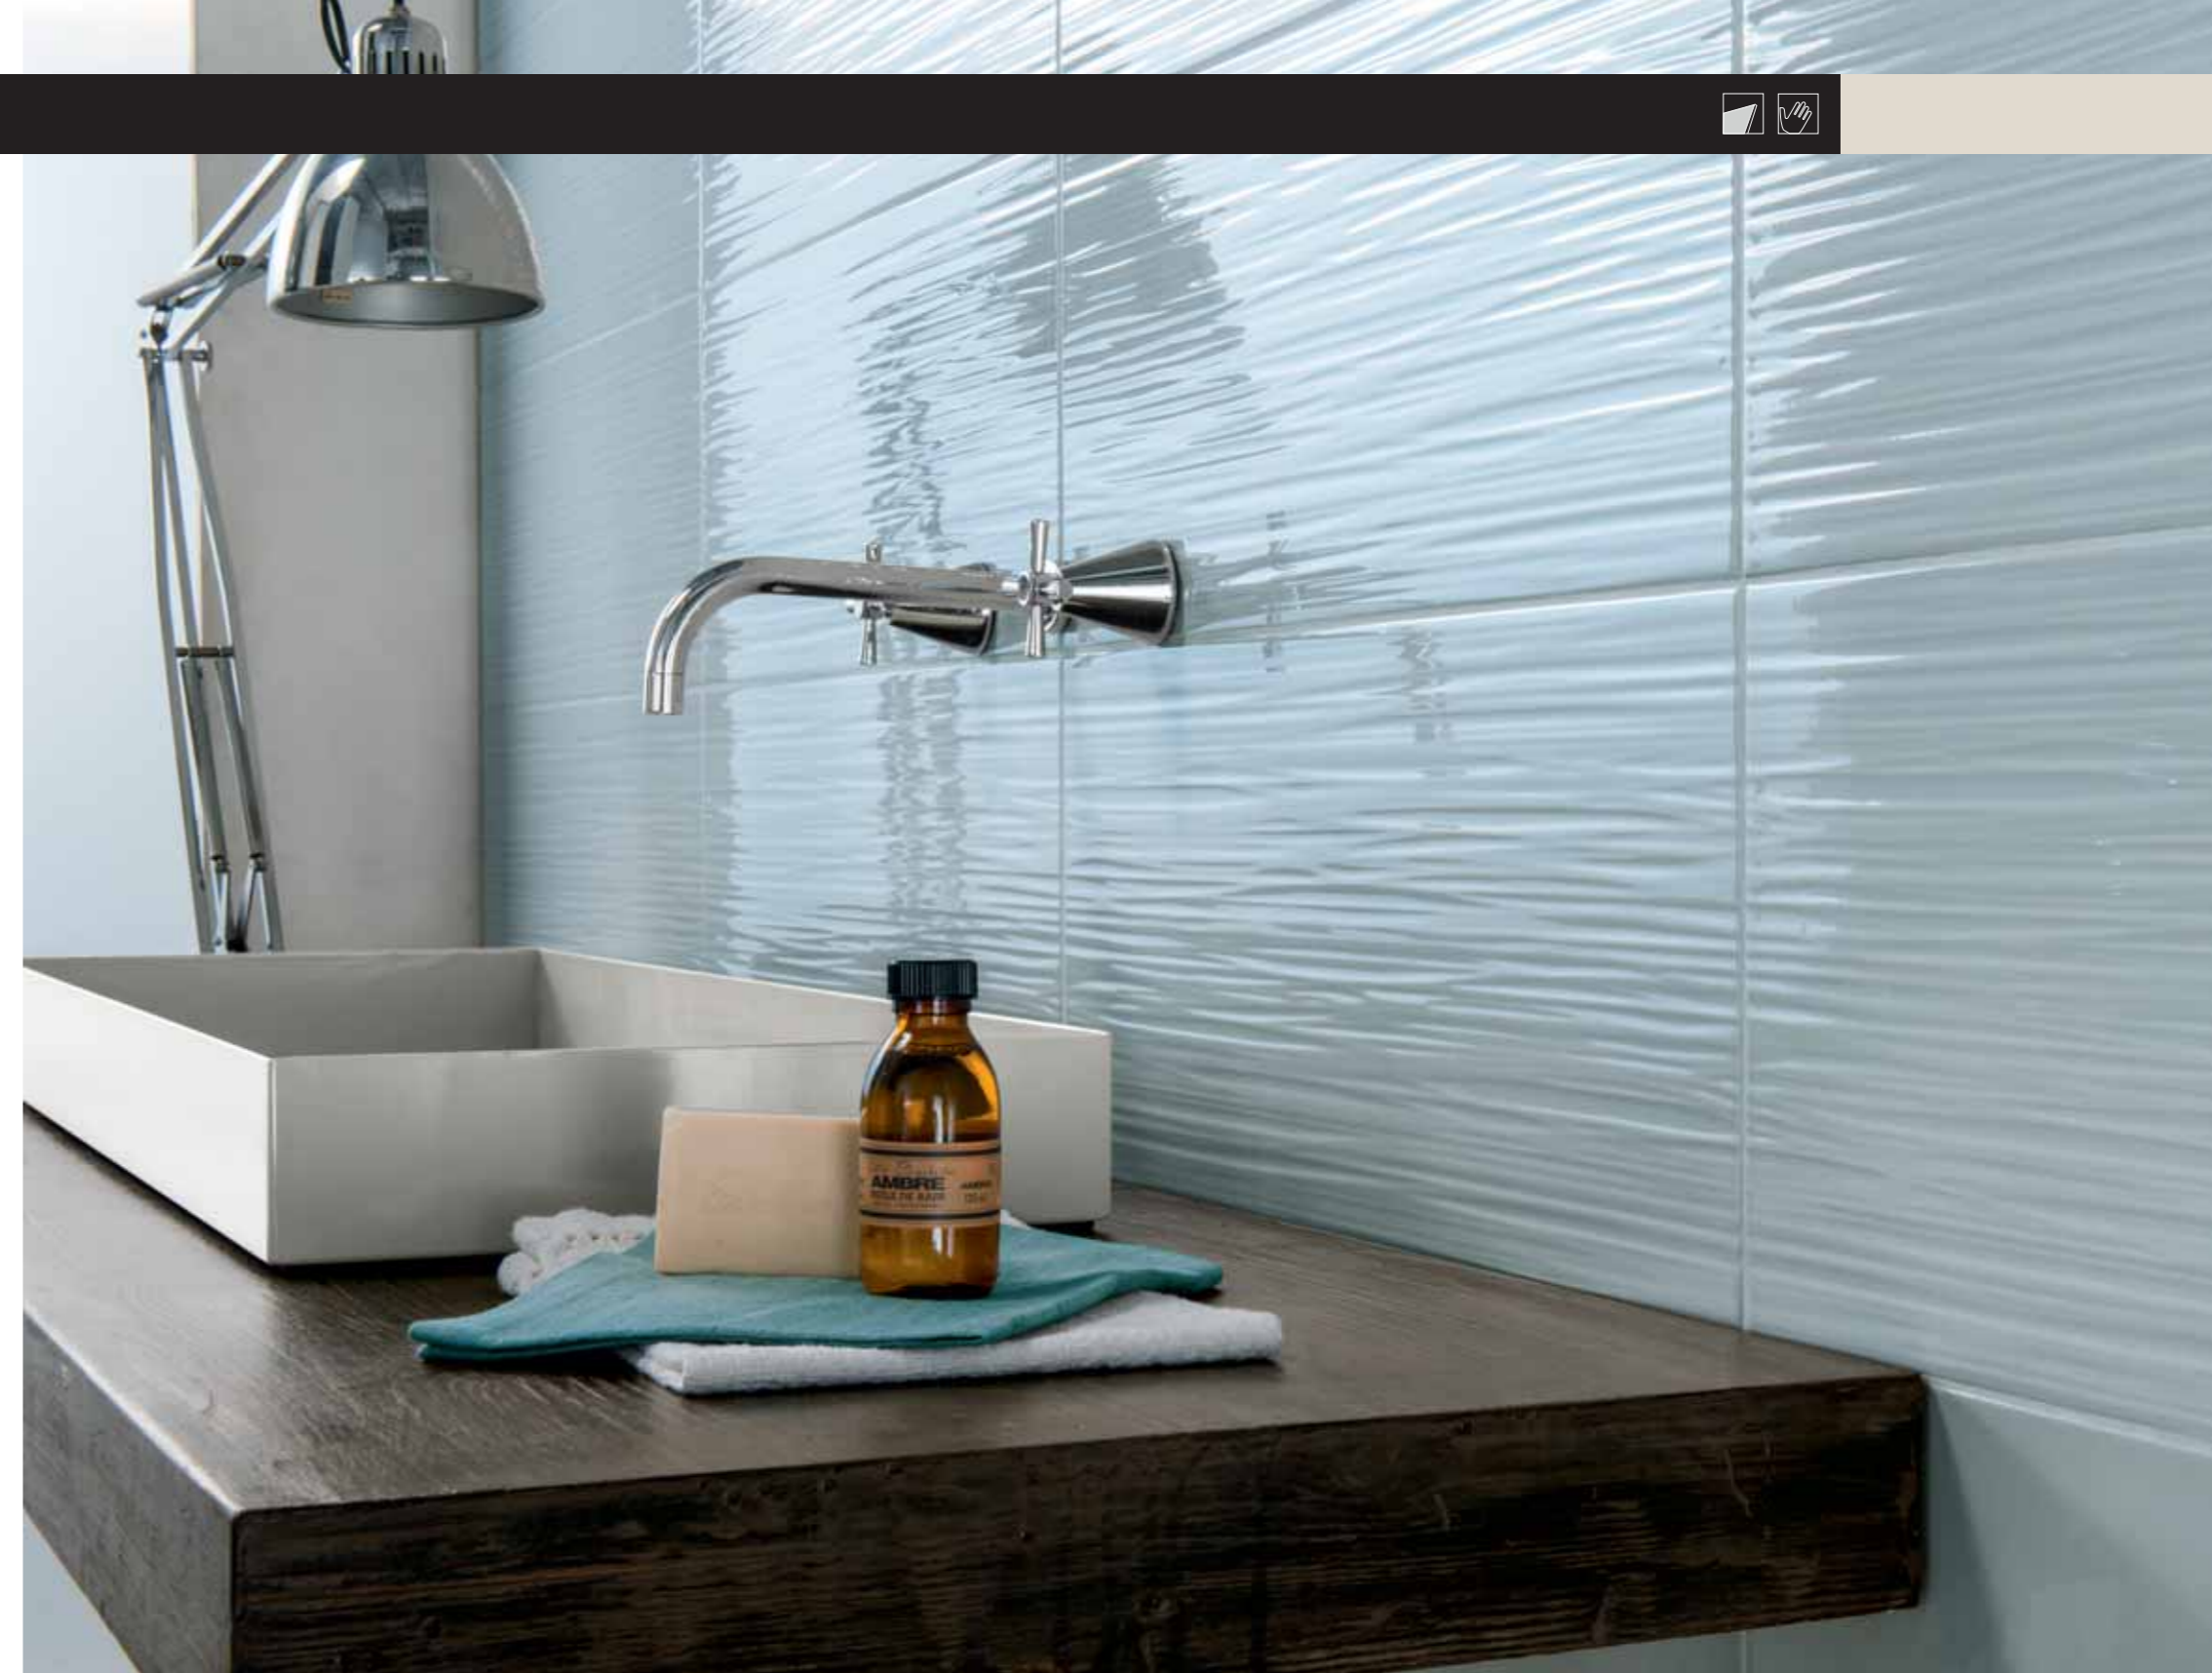

MY SPACE CLOUD RETT.
15x90 cm

8 590 Ft/m²
9 990 Ft/m²

MY SPACE CLOUD RETT.
22,5x90 cm

8 590 Ft/m²
9 990 Ft/m²

MY SPACE TOBACCO RETT.
22,5x90 cm

8 590 Ft/m²
9 990 Ft/m²

Alaplap

			
SILVER 26x61 cm	CENERE 26x61 cm	AMETISTA 26x61 cm	BEIGE 26x61 cm
6 490 Ft/m ² 8 690 Ft/m ²	6 490 Ft/m ² 8 690 Ft/m ²	6 490 Ft/m ² 8 690 Ft/m ²	6 490 Ft/m ² 8 690 Ft/m ²
			
SILVER SILK 26x61 cm	CENERE SILK 26x61 cm	GLICINE SILK 26x61 cm	BEIGE SILK 26x61 cm
7 090 Ft/m ² 7 990 Ft/m ²	7 090 Ft/m ² 7 990 Ft/m ²	7 090 Ft/m ² 7 990 Ft/m ²	7 090 Ft/m ² 7 990 Ft/m ²
			
SILVER STRUTTURATO 26x61 cm	CENERE STRUTTURATO 26x61 cm	GLICINE STRUTTURATO 26x61 cm	BEIGE STRUTTURATO 26x61 cm
6 490 Ft/m ² 8 690 Ft/m ²	6 490 Ft/m ² 8 690 Ft/m ²	6 490 Ft/m ² 8 690 Ft/m ²	6 490 Ft/m ² 8 690 Ft/m ²
			
CARTA DA ZUCCHERO STRUTT. 26x61 cm	CARTA DA ZUCCHERO SILK 26x61 cm	ZAFFIRO 26x61 cm	
7 090 Ft/m ² 7 990 Ft/m ²	7 090 Ft/m ² 7 990 Ft/m ²	7 090 Ft/m ² 7 990 Ft/m ²	
			
BIANCO STRUTTURATO 26x61 cm	BIANCO SILK 26x61 cm	WHITE LUX 26x61 cm	
6 490 Ft/m ² 7 690 Ft/m ²	7 090 Ft/m ² 7 990 Ft/m ²	7 090 Ft/m ² 7 990 Ft/m ²	
			Dekor
			
			RIGATINO CENERE/SILVER 26x61 cm
			7 690 Ft/m ²
			
			RIGATINO ZAFF/AMETISTA 26x61 cm
			7 690 Ft/m ²