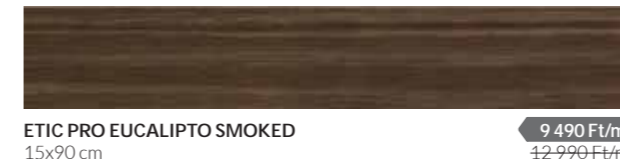

ETIC PRO EUCALIPTO SMOKED
15x90 cm
9 490 Ft/m²
12 990 Ft/m²