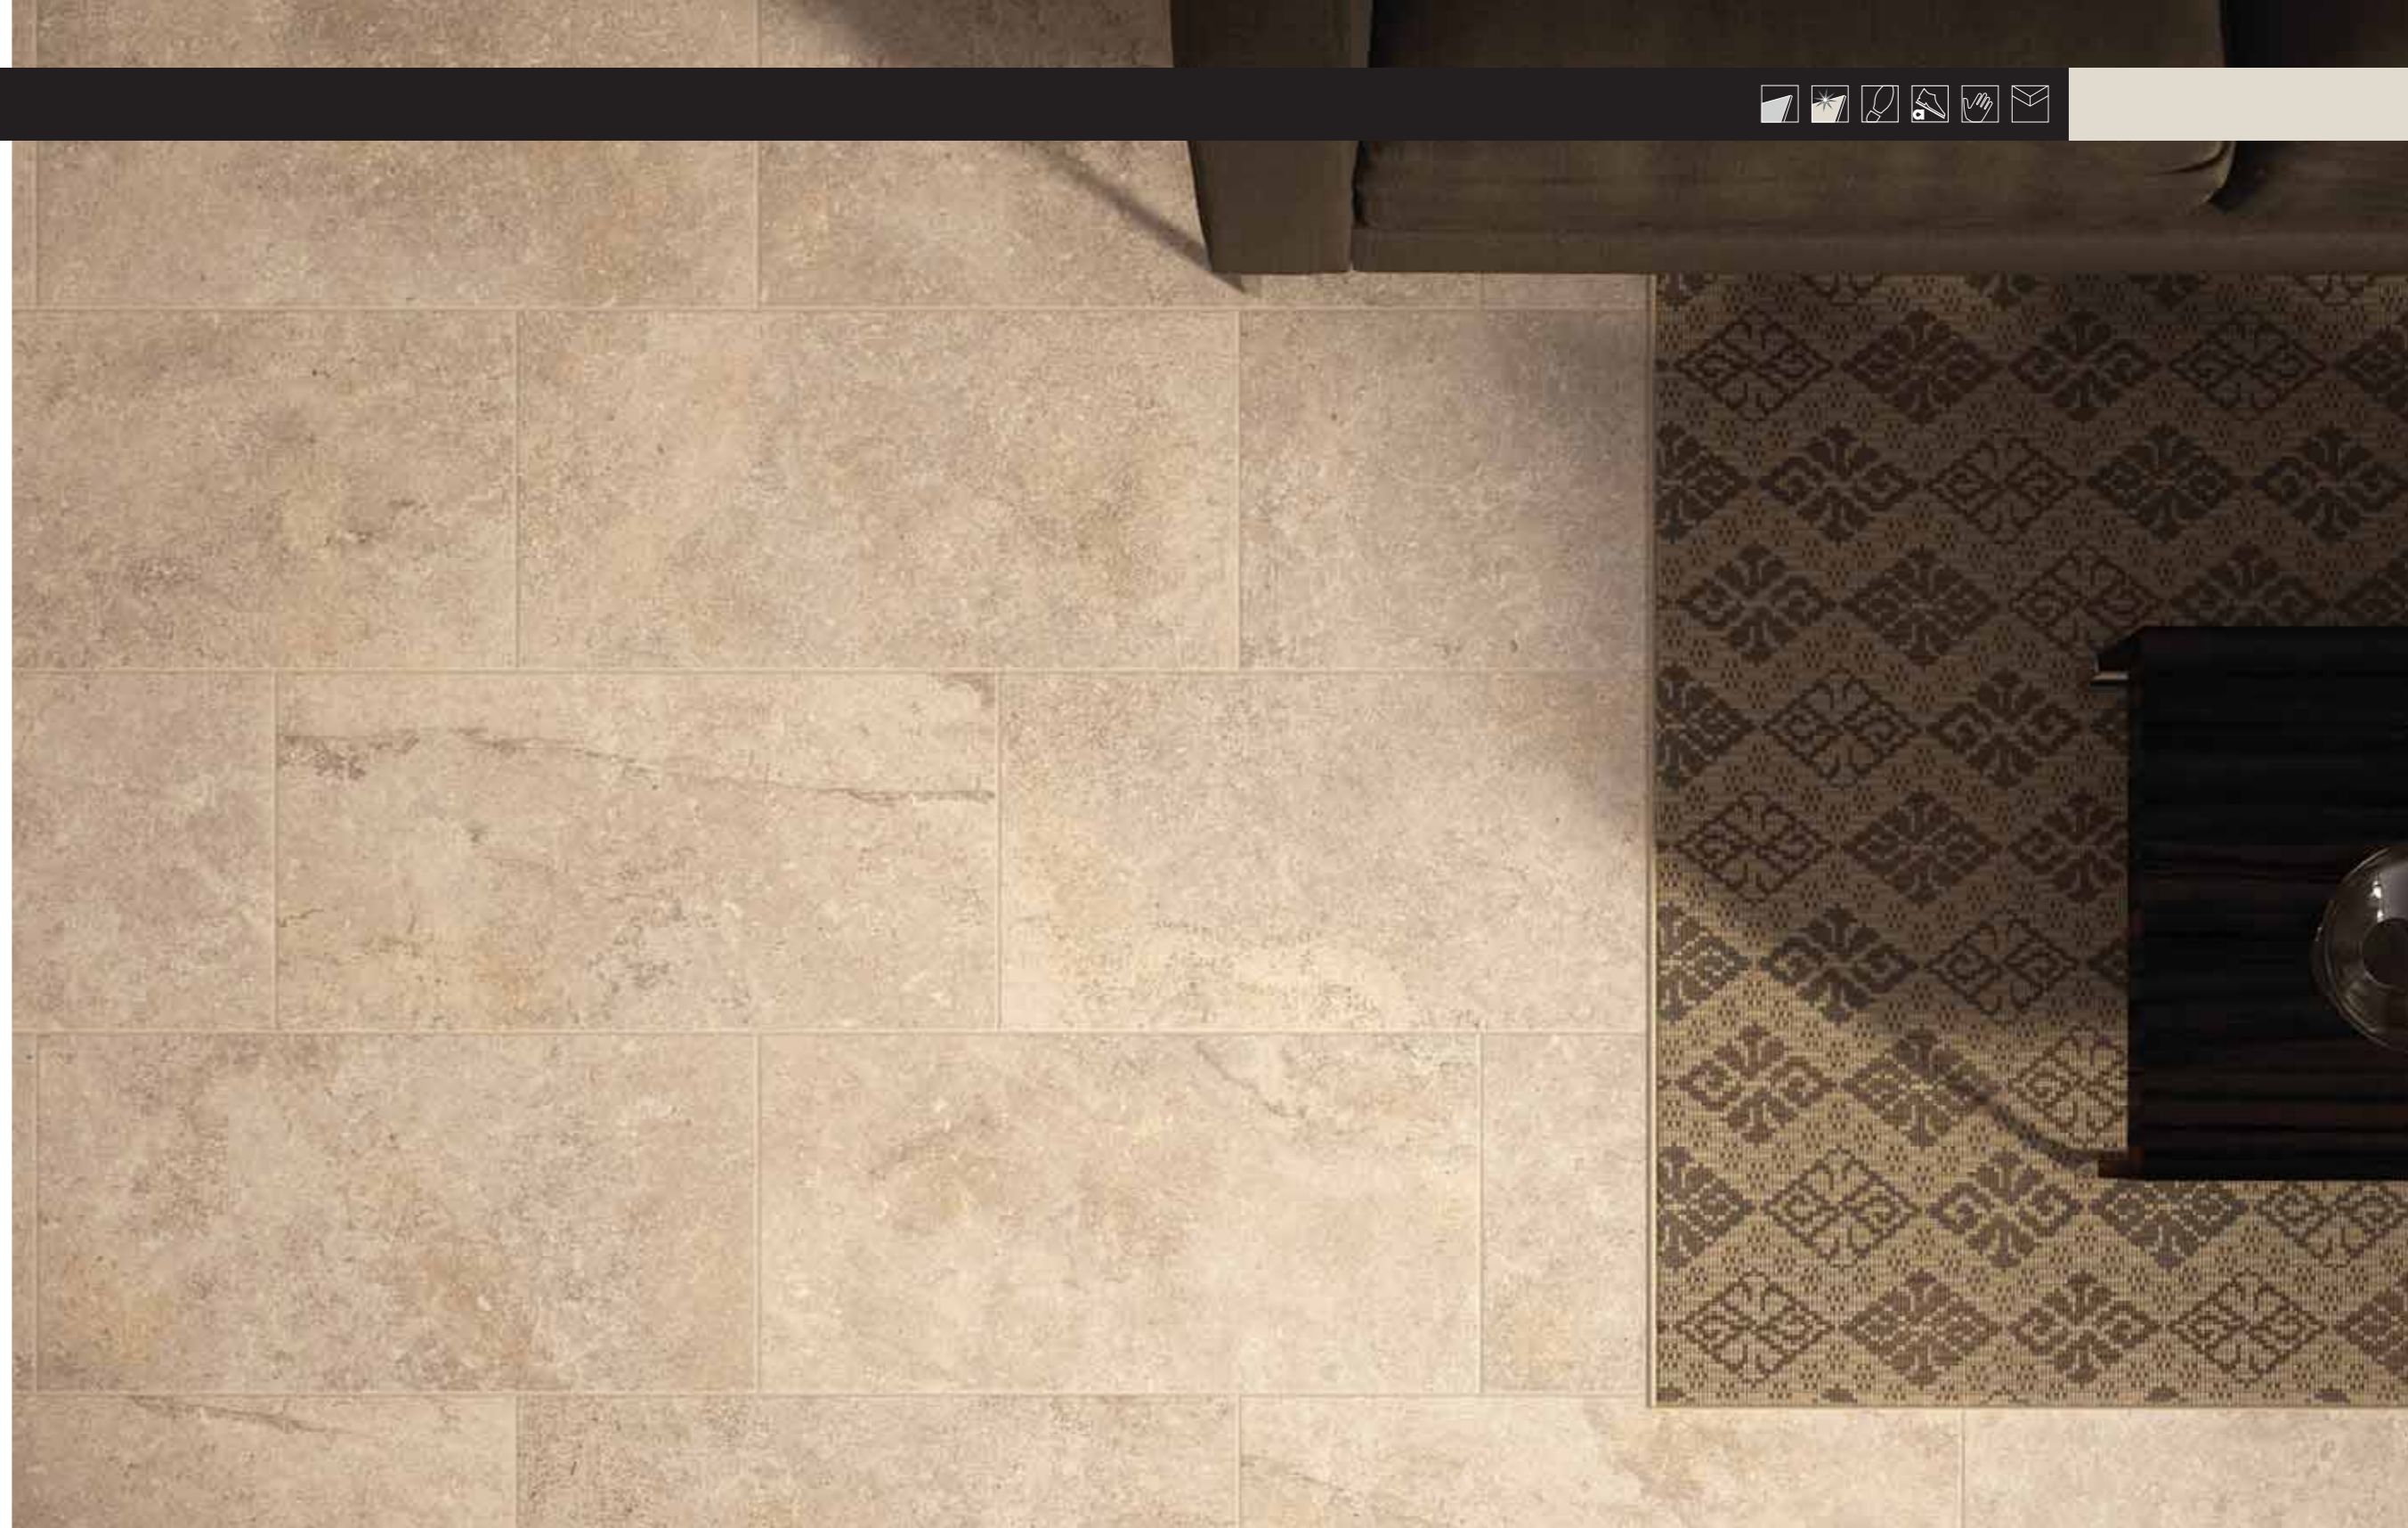

Alaplap

9 990 Ft/m²
10 990 Ft/m²

17 290 Ft/m²
18 990 Ft/m²

10 990 Ft/m²
10 990 Ft/m²

17 290 Ft/m²
18 990 Ft/m²

9 990 Ft/m²
10 990 Ft/m²

17 290 Ft/m²
18 990 Ft/m²

10 990 Ft/m²
10 990 Ft/m²

17 290 Ft/m²
18 990 Ft/m²