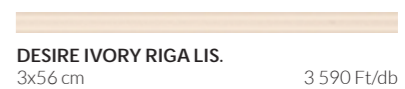

DESIRE NUT
30,5x56 cm 9 490 Ft/m²
11 790 Ft/m²

Dekor

DESIRE WHITE RIGA S/1
30,5x56 cm 9 490 Ft/db

DESIRE GREY RIGA S/1
30,5x56 cm 9 490 Ft/db

DESIRE IVORY RIGA S/1
30,5x56 cm 9 490 Ft/db

DESIRE WHITE RIGA LIS.
3x56 cm 3 590 Ft/db

DESIRE GREY RIGA LIS.
3x56 cm 3 590 Ft/db

DESIRE IVORY RIGA LIS.
3x56 cm 3 590 Ft/db

DESIRE WHITE TESSERE
30,5x30,5 cm 5 990 Ft/db

DESIRE GREY TESSERE
30,5x30,5 cm 5 990 Ft/db

DESIRE IVORY TESSERE
30,5x30,5 cm 5 990 Ft/db